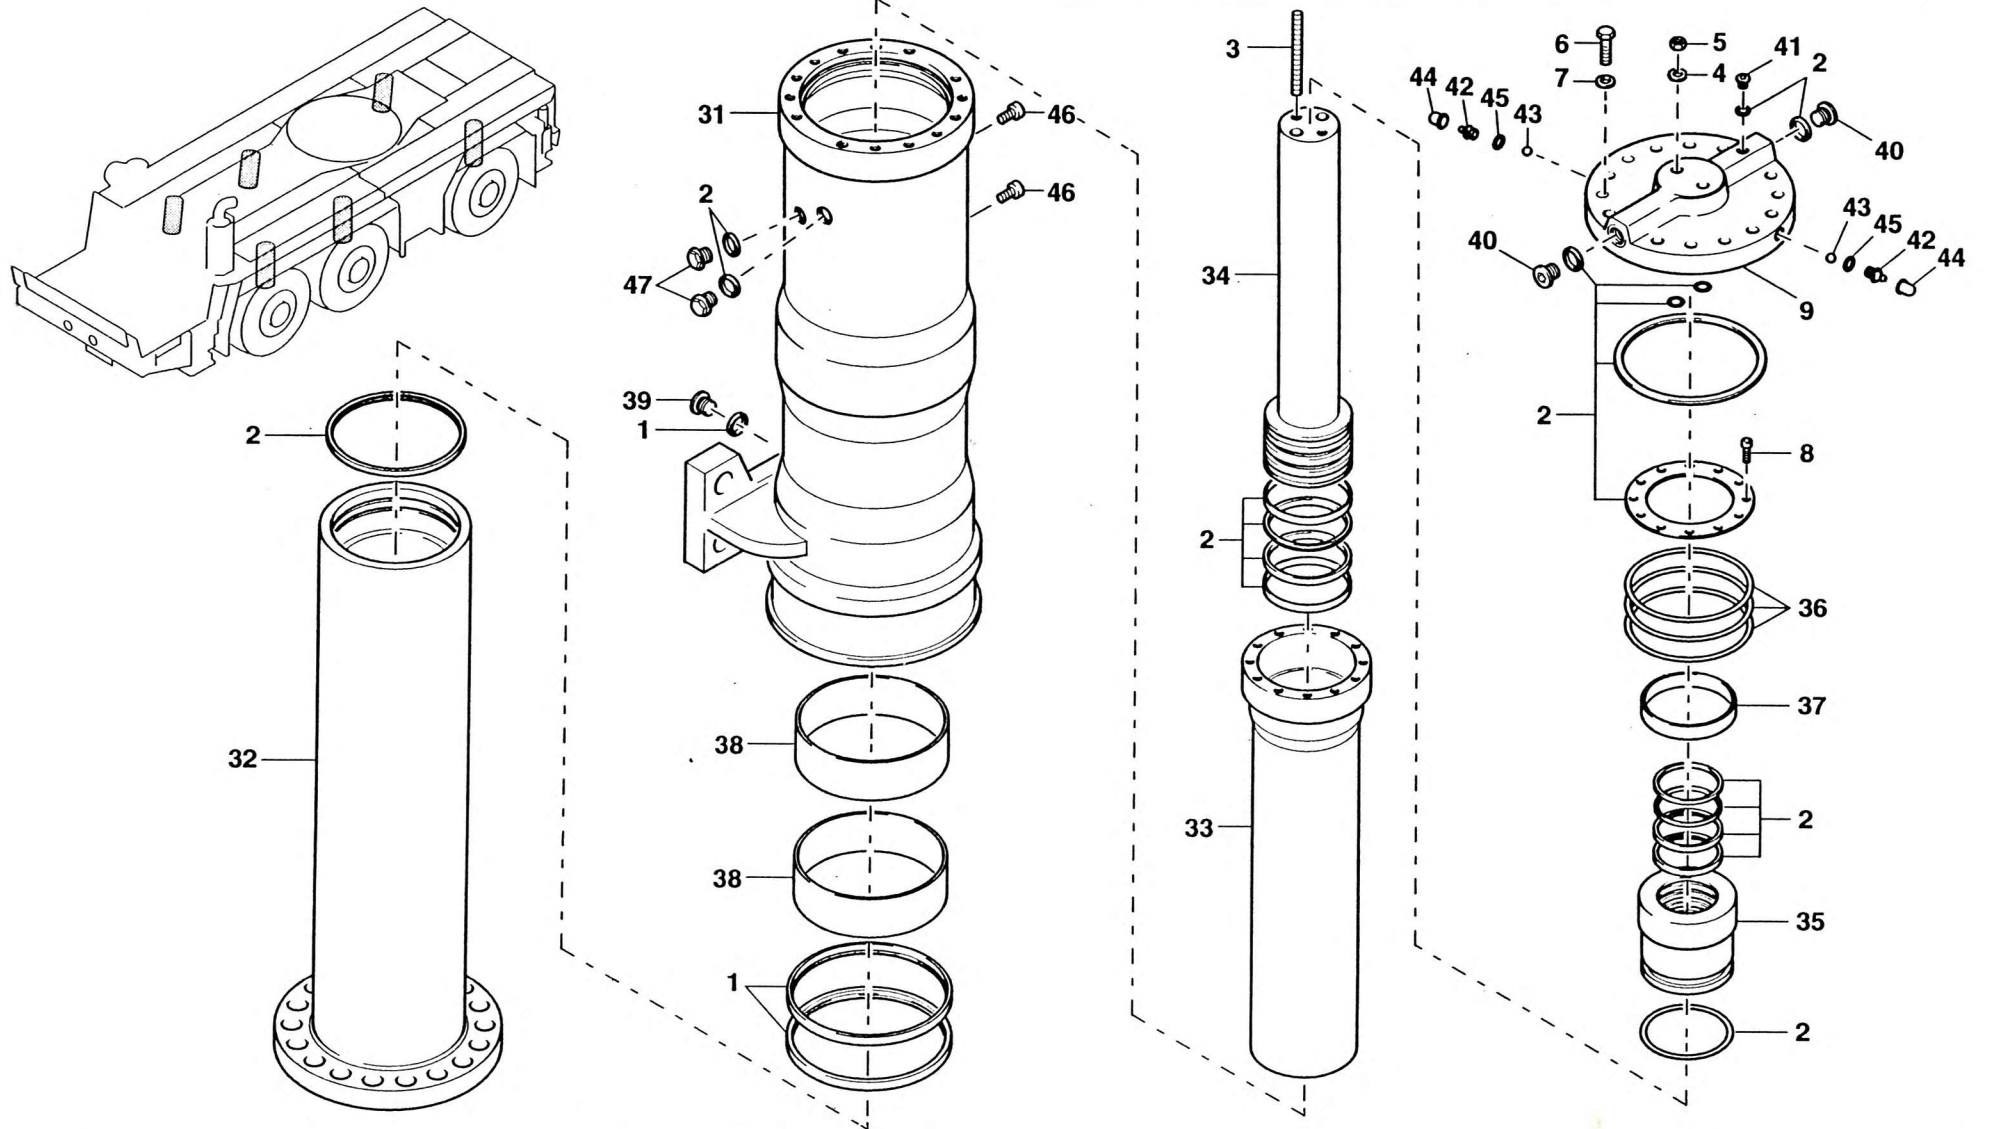

FEDERBEIN
SUSPENSION CYLINDER ASSEMBLY

BILDТАFЕL
PICTORIAL DISPLAY

GMK 3050
BE 503
G 061

10.96

2251293-ETL C

1/2

FEDERBEIN
SUSPENSION CYLINDER ASSEMBLY

BILDTADEL
PICTORIAL DISPLAY

10.96

2251293-ETL C

2/2

GMK 3050
BE 503
G 061